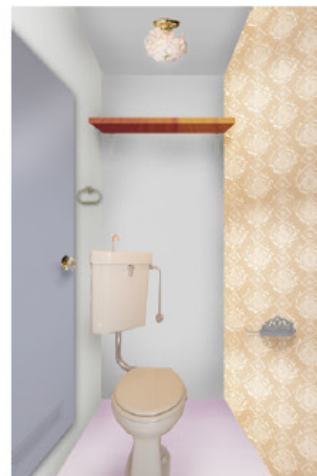

# Lylac

若い女性をターゲットに、甘すぎず、大人すぎない部屋を提案します。部屋のテーマは『ライラック』。可憐なライラックの花をイメージし、メインカラーを紫にしました。また、ライラックの花言葉には“友情”や“思い出”といった意味があります。この部屋で過ごす時がかけがえのない日々になりますように...

1.

Wall sticker

元々あるフックをピクチャーレールのようにこだわりの写真や服を飾ってもらいたいと思い、額縁を表現したウォールステッカーを貼りました。

Item

Kitchen

Toilet

Living · Kitchen

Living · Toilet

2.

3.

Toilet

Toilet

Toilet

Living · Kitchen

Living

gold

照明や小物、金具は白とゴールドを中心に選び、女性らしい雰囲気統一しています。