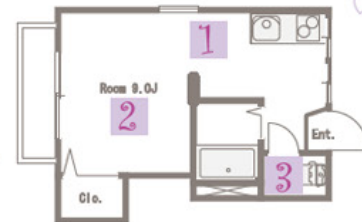

# Lylac

若い女性をターゲットに、甘すぎず、大人すぎない部屋を提案します。部屋のテーマは『ライラック』。可憐なライラックの花をイメージし、メインカラーを紫にしました。また、ライラックの花言葉には“友情”や“思い出”といった意味があります。この部屋で過ごす時がかけがえのない日々になりますように...

1.

Wall sticker

元々あるフックをピクチャーレールのようにこだわりの写真や服を飾ってもらいたいと思い、額縁を表現したウォールステッカーを貼りました。

Item

Kitchen

Toilet

Living · Kitchen

Living · Toilet

2.

3.

Toilet