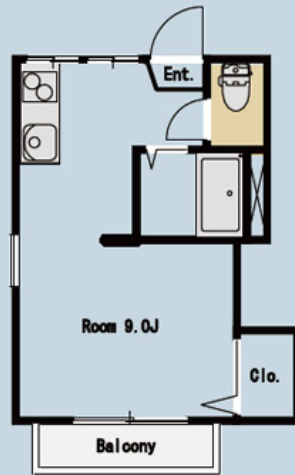

Mermaid of house

— 海のものごと —

1階 縮尺 1/50

玄関・キッチン照明

カーテンホルダー

←白い陶器でできた
スイッチカバーの
右下にはマーク!

ダウンライト

収納取っ手

収納クッションフロア

キッチンタイル

フロアタイル(クッション)

キッチン下櫃ノブ

トイレ照明

トイレ北面クロス

木の棚

1階 縮尺 1/50