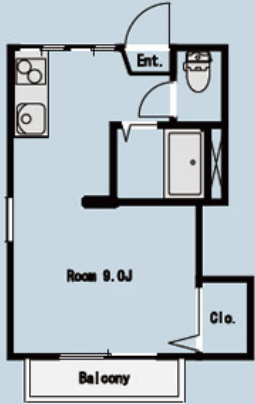

Mermaid of house

— 海のものごと —

1階 縮尺 1/50

玄関・キッチン照明

カーテンホルダー

←白い陶器でできた
スイッチカバーの
右下にはマーク!

ダウンライト

収納取っ手

収納クッションフロア

キッチンタイル

フロアタイル(クッション)

キッチン下櫃ノブ

トイレ照明

トイレ北面クロス

木の棚

1階 縮尺 1/50